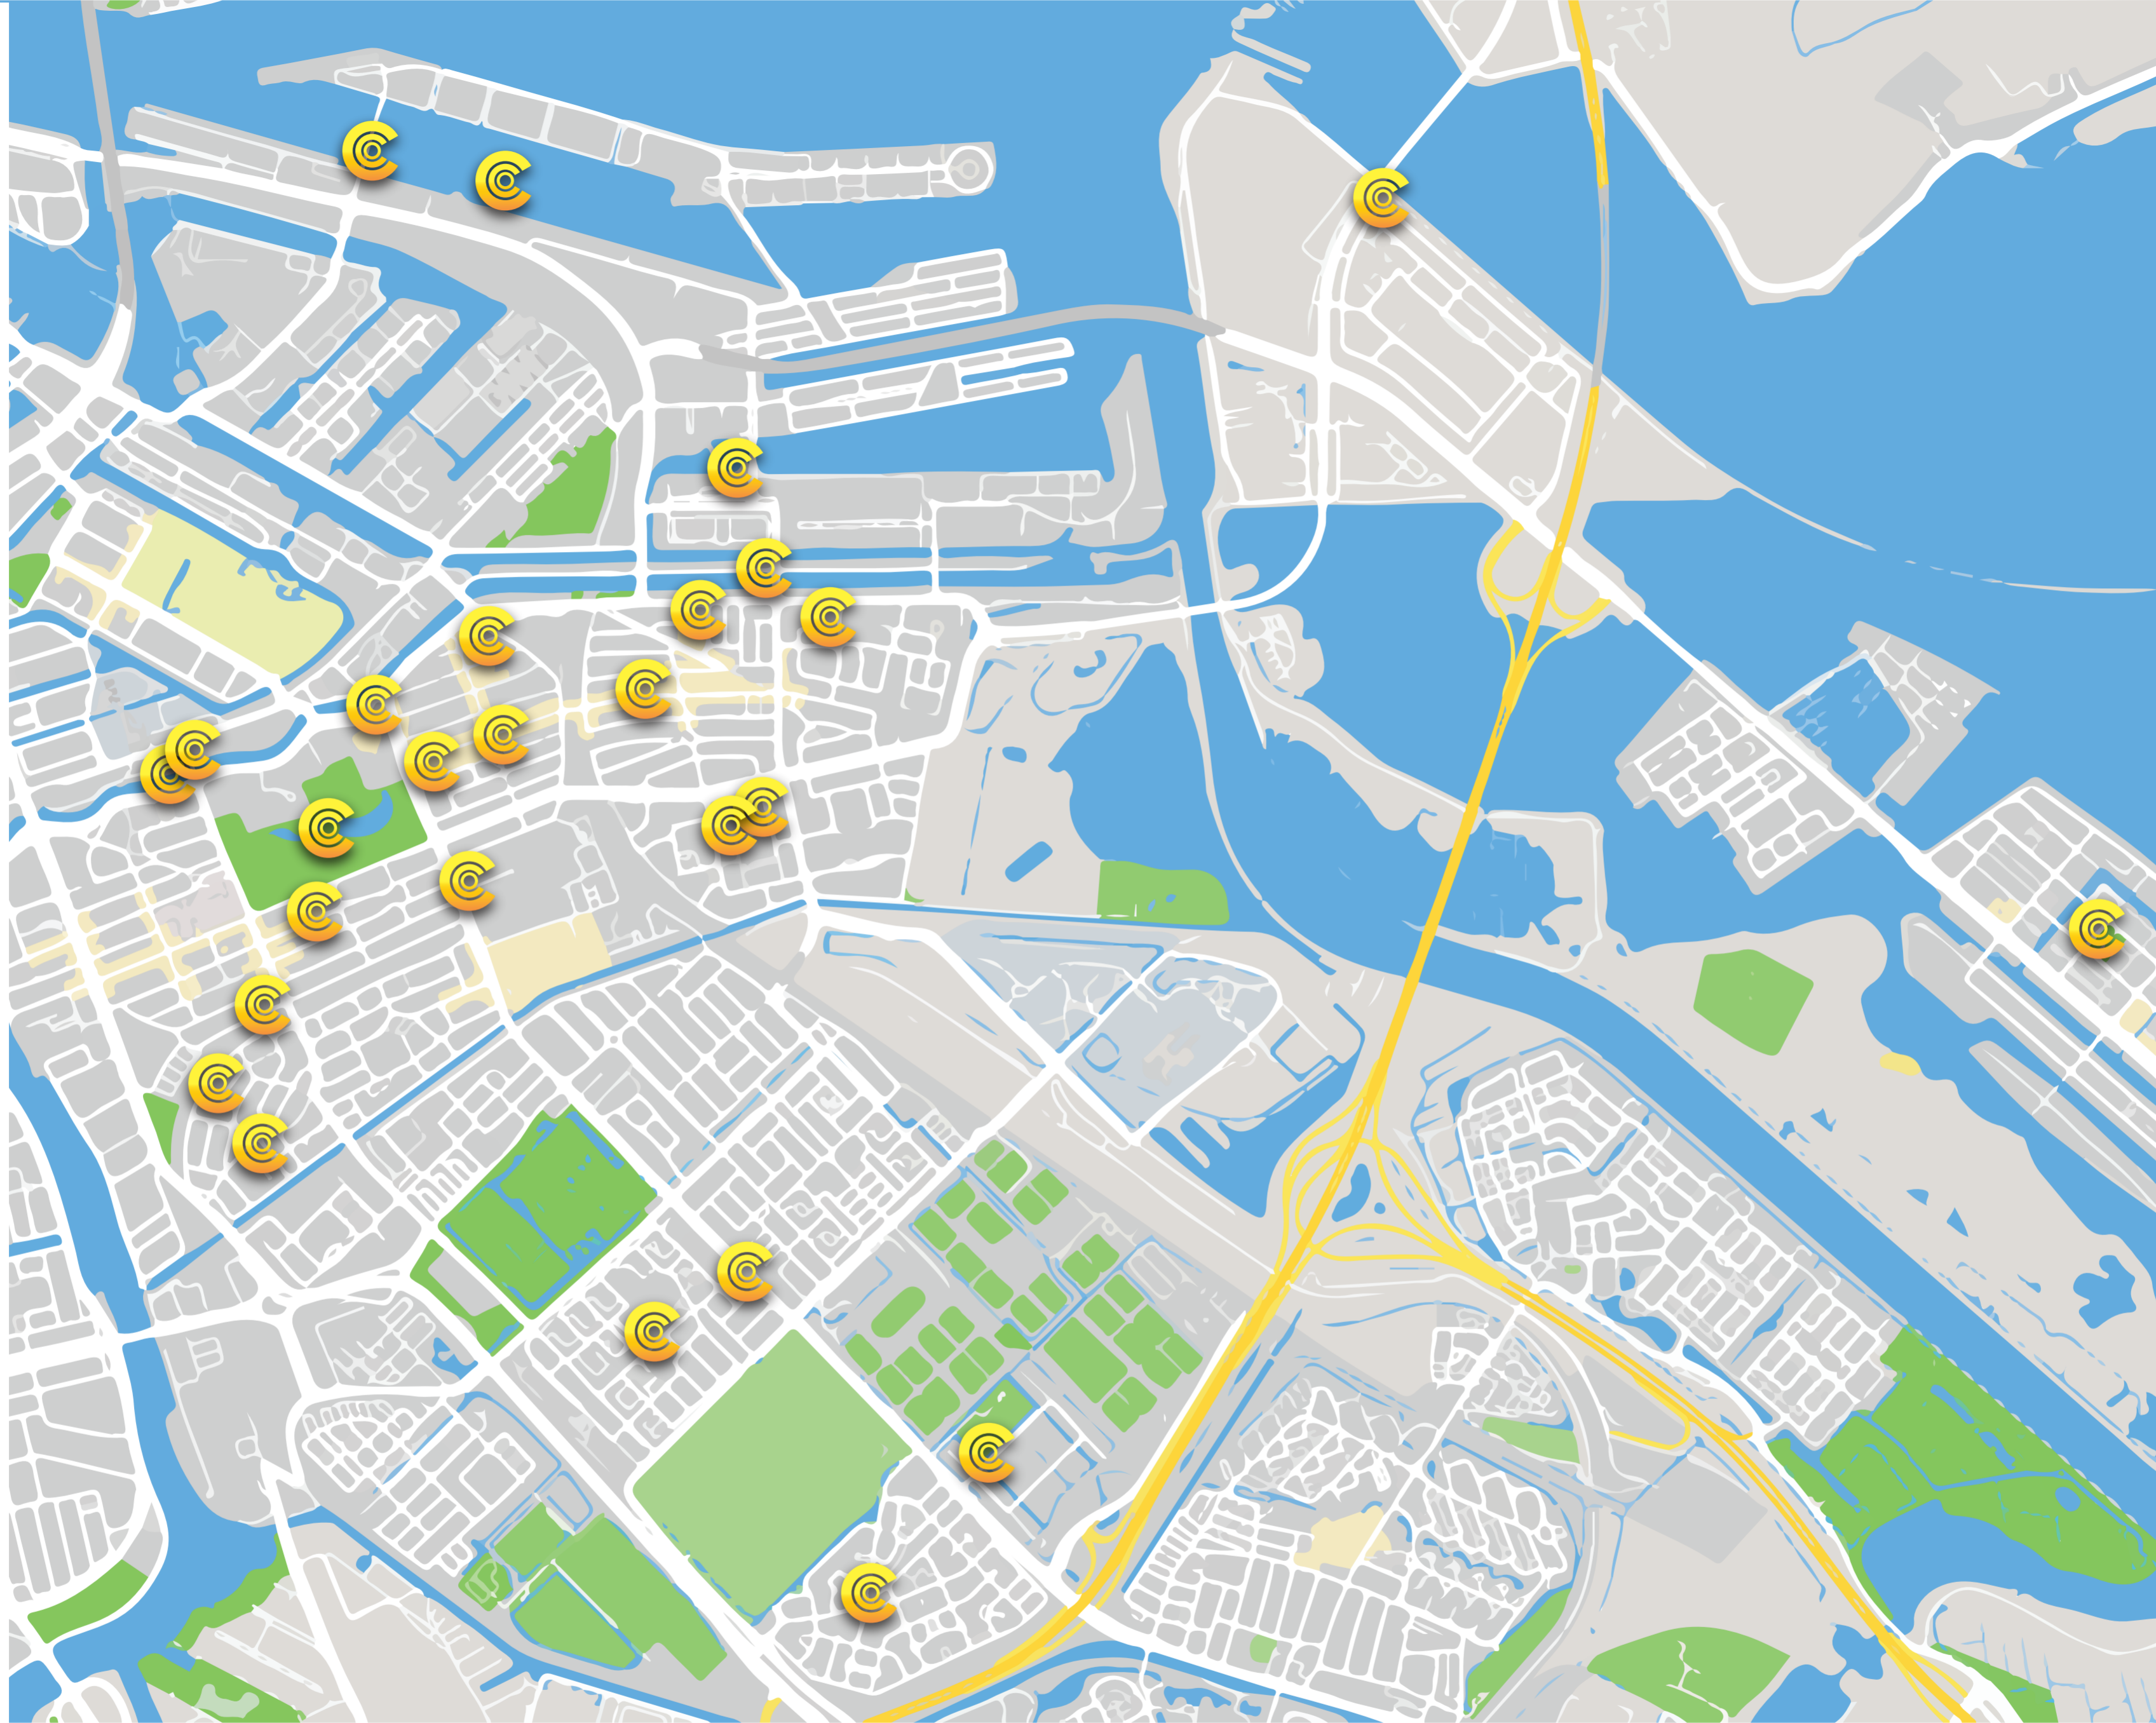

de meevaart

Buro jan-ZE

HOU T SIMPEL

PRETVORMER

STUDIO/K

MoTur

ARchipel

cine blend

TROOP EEN MUUSEUM

ob

T 85

DEGASTEN

SOIL muziektheater

de OPSTAP

Week van Participatie 7 t/m 16 november

OPEN SCHOOL DE WILLEM

CORRIDOR PROJECT SPACE

het geluid maastricht

POLDERLICHT

ART JAM SESSION

Nederlands Philharmonisch Orkest

Nederlands Kamerorkest